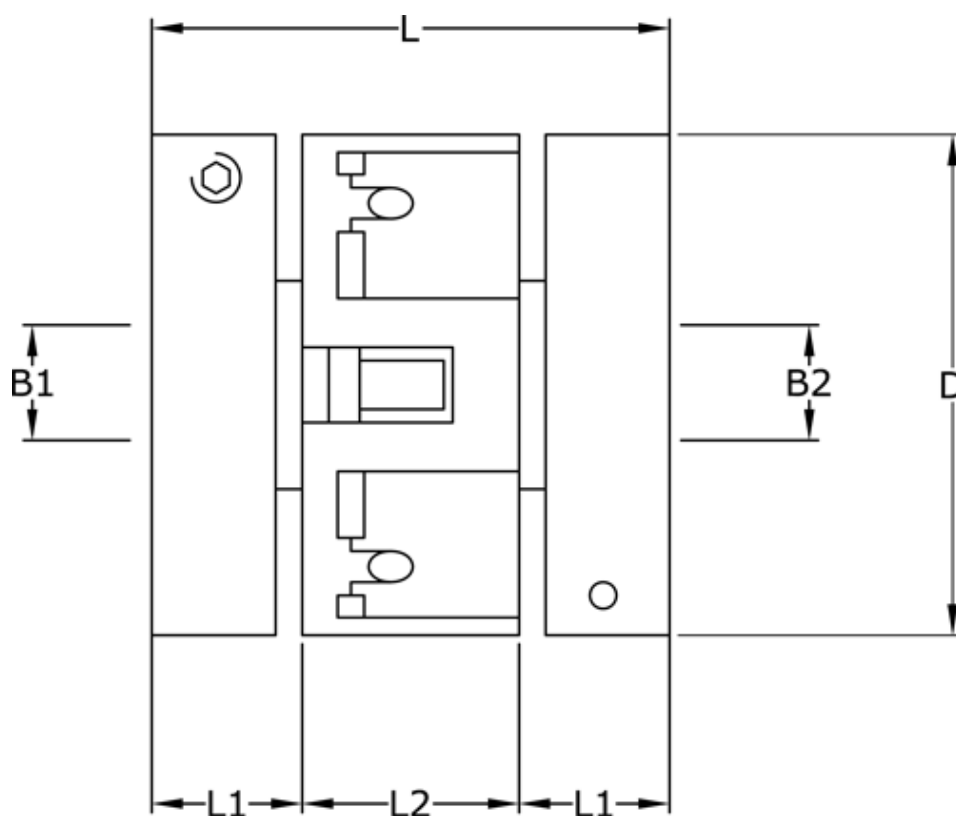

Varenummer: 3322207272020
Beskrivelse: Uni-Lat kobling str. 207.27.20.20
med klemnav, boring 5/5 mm

Mål

B1	= 5
B2	= 5
D	= 27
L	= 25.4
L1	= 9.3
L2	= 6.9
Skrue	= M3